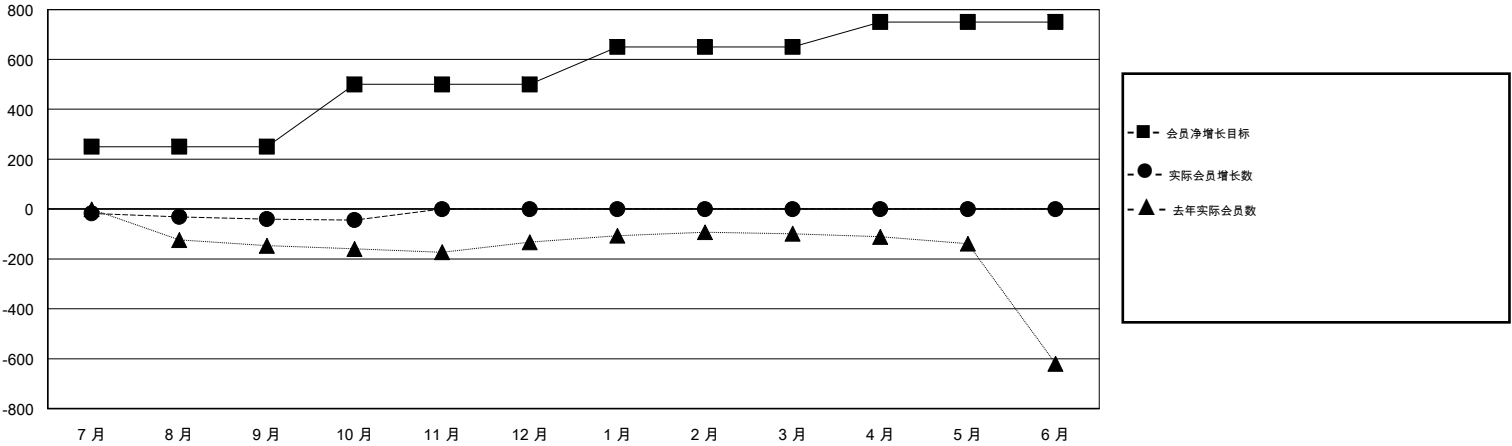

MONTHLY MEMBERSHIP PROGRESS REPORT

District 394

Results as of: 10/31/2018

GMT: ZIYU LIN

地点 CHINA

GMT宪章区

分会			
成果 2018-2019			
季	新分会目标	新会	会员流失的分会
7月/8月/9月	0	0	7
10月/11月/12月	0	0	0
1月/2月/3月	0	0	0
4月/5月/6月	0	0	0

位会员@每位须缴			
成果 2018-2019			
季	会员净增长目标	实际会员增长数	实际退会会员 (包括转会)
7月/8月/9月	250	40	64
10月/11月/12月	250	8	11
1月/2月/3月	150	0	0
4月/5月/6月	100	0	0

目标与实际新会累积

目标和实际会员累积

已取消的分会: 7	10 CLUBS OF 35 增添1位或以上的新会员	性别分布 男 418 (67.09%) 女 205 (32.91%) 年度女性会员百分比目标: 0%
放弃的会员 过世 0 分会已取消 5 其他 70 总计 75	点击这里取得累计会员数据	总计家庭单位会员数 24 支付减半会费的家庭会员 12