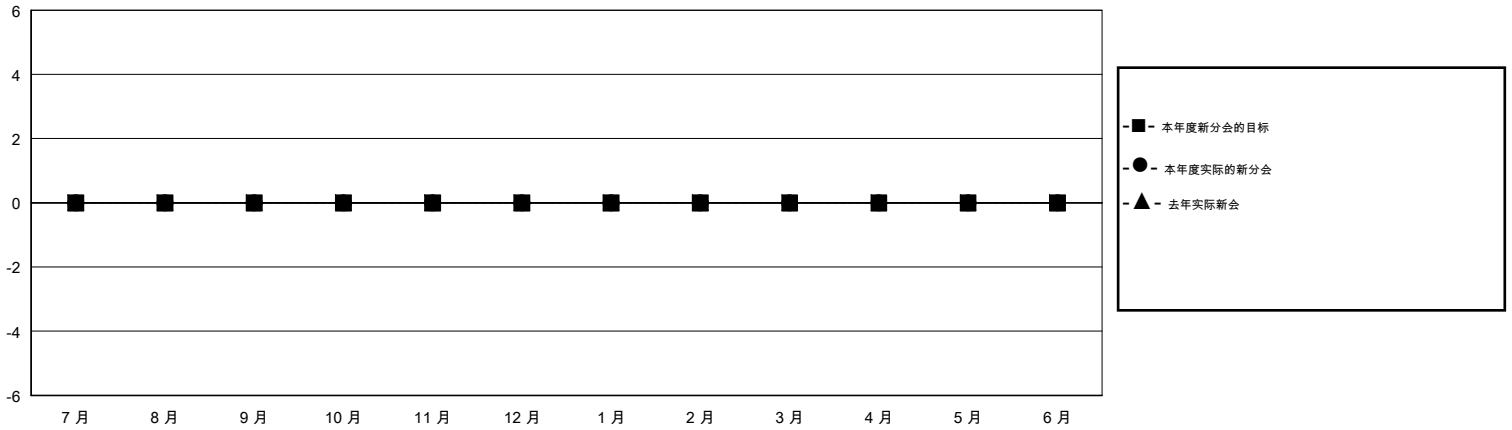

MONTHLY MEMBERSHIP PROGRESS REPORT

District 394

Results as of: 10/31/2018

GMT: ZIYU LIN

地点 CHINA

GMT宪章区

分会			
成果 2018-2019			
季	新分会目标	新会	会员流失的分会
7月/8月/9月	0	0	7
10月/11月/12月	0	0	0
1月/2月/3月	0	0	0
4月/5月/6月	0	0	0

位会员@每位须缴			
成果 2018-2019			
季	会员净增长目标	实际会员增长数	实际退会会员 (包括转会)
7月/8月/9月	250	40	64
10月/11月/12月	250	8	11
1月/2月/3月	150	0	0
4月/5月/6月	100	0	0

目标与实际新会累积

目标和实际会员累积

已取消的分会: 7	10 CLUBS OF 35 增添1位或以上的新会员	性别分布 男 418 (67.09%) 女 205 (32.91%) 年度女性会员百分比目标: 0%
放弃的会员 过世 0 分会已取消 5 其他 70 总计 75	点击这里取得累计会员数据	总计家庭单位会员数 24 支付减半会费的家庭会员 12